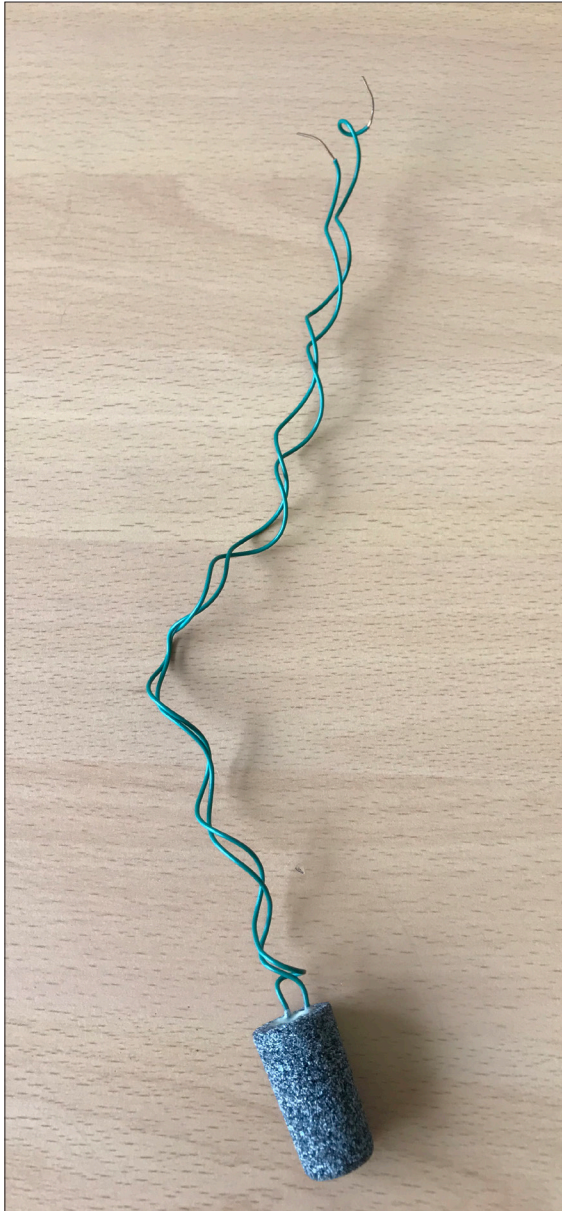

## Thermite Initiated Starter

NSN: 1377-99-615-8825

Le TIS est le système d'amorçage recommandé pour tous les produits thermiques de DISARMCO. Le TIS est proposé comme un inflammateur électrique livré en coup complet, pour un emploi simple, sécurisé et d'un très bon rapport qualité/prix.